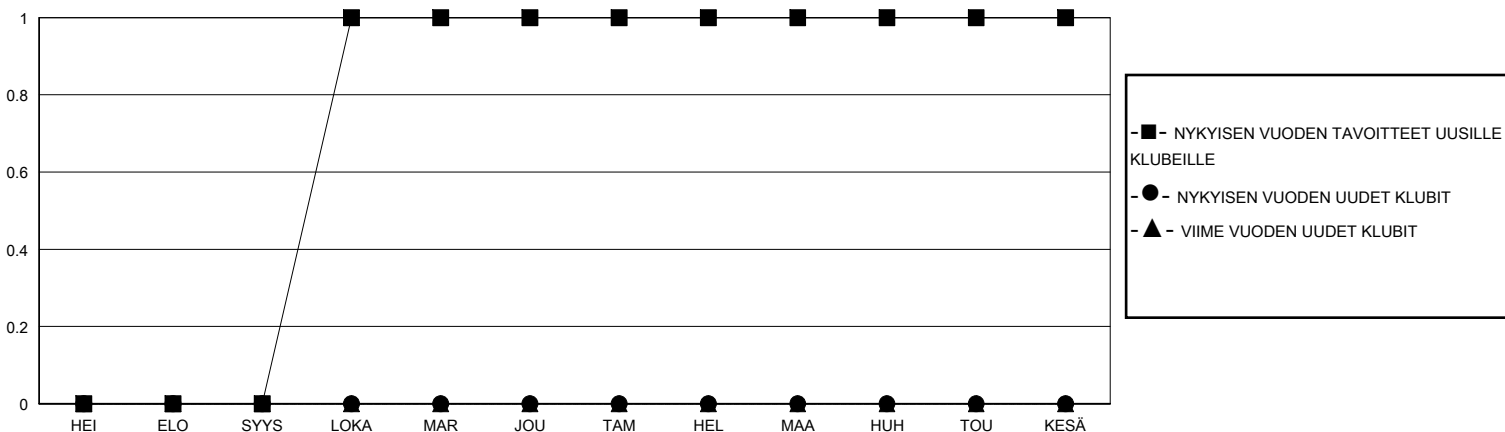

MONTHLY MEMBERSHIP PROGRESS REPORT

District 107 E

Results as of: 10/31/2023

GMT:

SIJAINTI FINLAND

GMT VAALIPIIRI

Klubit				jäsentä			
TULOKSET 2023-2024				TULOKSET 2023-2024			
NELJÄNNES	UUDEN KLUBIN TAVOITE	UUDET KLUBIT	LOPETETUT KLUBIT	NELJÄNNES	JÄSENKASVUN NETTOTAVOITE	TOTEUTUNUT JÄSENKASVU	POISTETUT JÄSENET (mukaan lukien siirrot)
HEI/ELO/SYYS	0	0	0	HEI/ELO/SYYS	0	6	17
LOKA/MAR/JOU	1	0	0	LOKA/MAR/JOU	0	11	7
TAM/HEL/MAA	0	0	0	TAM/HEL/MAA	0	0	0
HUH/TOU/KESÄ	0	0	0	HUH/TOU/KESÄ	50	0	0

TAVOITTEET JA UUDET KLUBIT, KUMULATIIVINEN

TAVOITTEET JA JÄSENET, KUMULATIIVINEN

LAKKAUTETUT KLUBIT: 0

15 CLUBS OF 68 LISÄNNYT YHDEN TAI USEAMMAN UUTTA JÄSENTÄ

SUKUPUOLIJAKAUMA

MIES 1,126 (78.85%)
NAINEN 302 (21.15%)