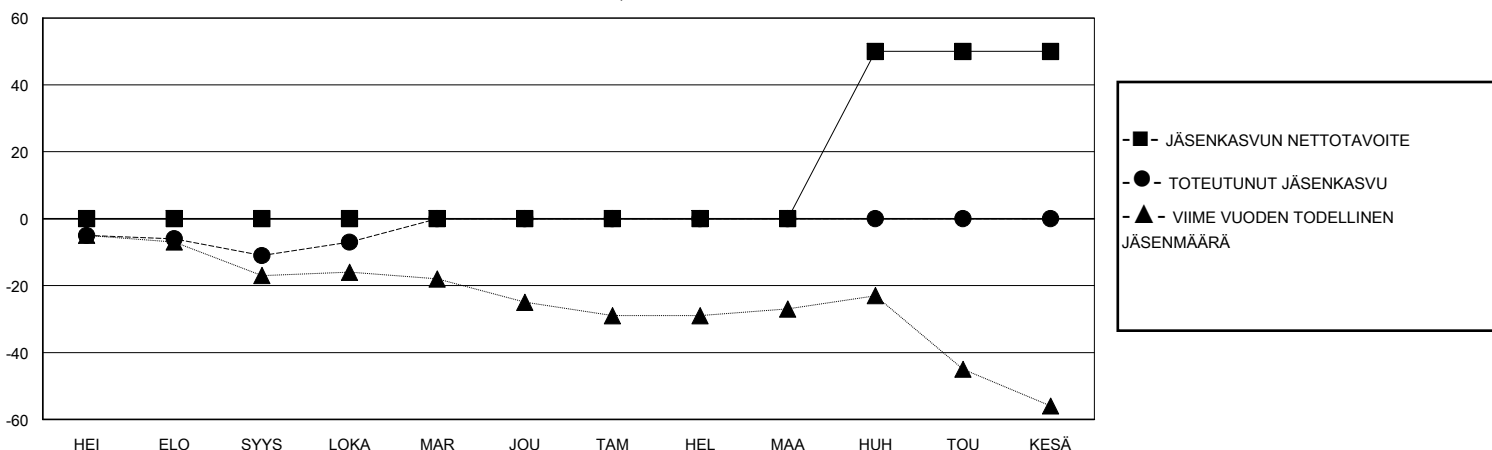

MONTHLY MEMBERSHIP PROGRESS REPORT

District 107 E

Results as of: 10/31/2023

GMT:

SIJAINTI FINLAND

GMT VAALIPIIRI

Klubit				jäsentä			
TULOKSET 2023-2024				TULOKSET 2023-2024			
NELJÄNNES	UUDEN KLUBIN TAVOITE	UUDET KLUBIT	LOPETETUT KLUBIT	NELJÄNNES	JÄSENKASVUN NETTOTAVOITE	TOTEUTUNUT JÄSENKASVU	POISTETUT JÄSENET (mukaan lukien siirrot)
HEI/ELO/SYYS	0	0	0	HEI/ELO/SYYS	0	6	17
LOKA/MAR/JOU	1	0	0	LOKA/MAR/JOU	0	11	7
TAM/HEL/MAA	0	0	0	TAM/HEL/MAA	0	0	0
HUH/TOU/KESÄ	0	0	0	HUH/TOU/KESÄ	50	0	0

TAVOITTEET JA UUDET KLUBIT, KUMULATIIVINEN

TAVOITTEET JA JÄSENET, KUMULATIIVINEN

LAKKAUTETUT KLUBIT: 0

15 CLUBS OF 68 LISÄNNYT YHDEN TAI USEAMMAN UUTTA JÄSENTÄ

SUKUPUOLIJAKAUMA

MIES 1,126 (78.85%)
NAINEN 302 (21.15%)